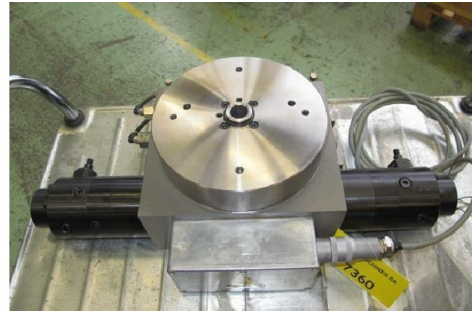

Maschine

Inventar N° **7360**
Beschreibung Runder aufspanntisch

Fabrikat **FIBROTAKT**
Model **11.12.2.11.4.57.11.4.0072**
Serien N° **1442467/3**
Baujahr **2004**

Rubrik

En ligne T

Zubehöre

Ohne

Bilde