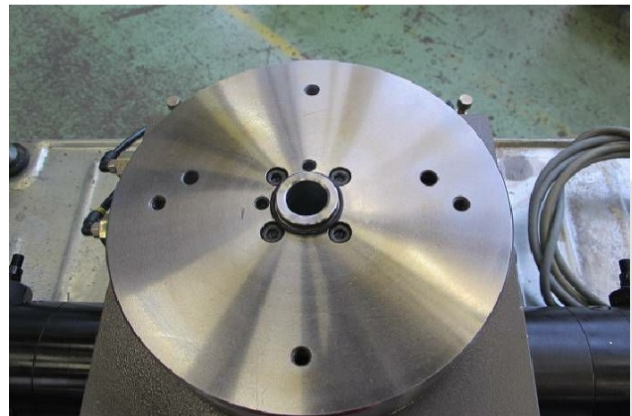

Maschine

Inventar N° **7360**
Beschreibung Runder aufspanntisch

Fabrikat **FIBROTAKT**
Model **11.12.2.11.4.57.11.4.0072**
Serien N° **1442467/3**
Baujahr **2004**

Rubrik

En ligne T

Zubehöre

Ohne

Bilde