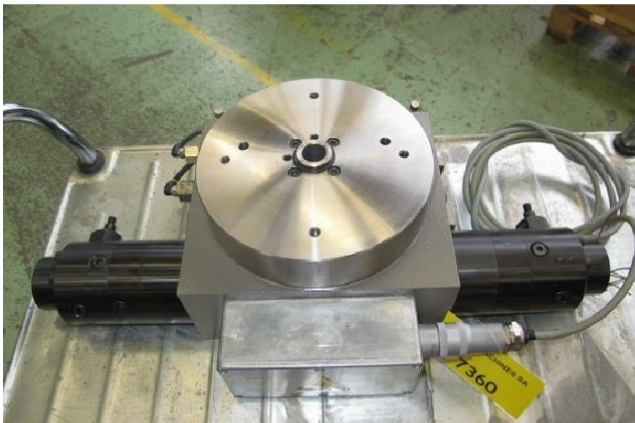

Maschine

Inventar N° **7360**
Beschreibung Runder aufspanntisch

Fabrikat **FIBROTAKT**
Model **11.12.2.11.4.57.11.4.0072**
Serien N° **1442467/3**
Baujahr **2004**

Rubrik

En ligne T

Zubehöre

Ohne

Bilde